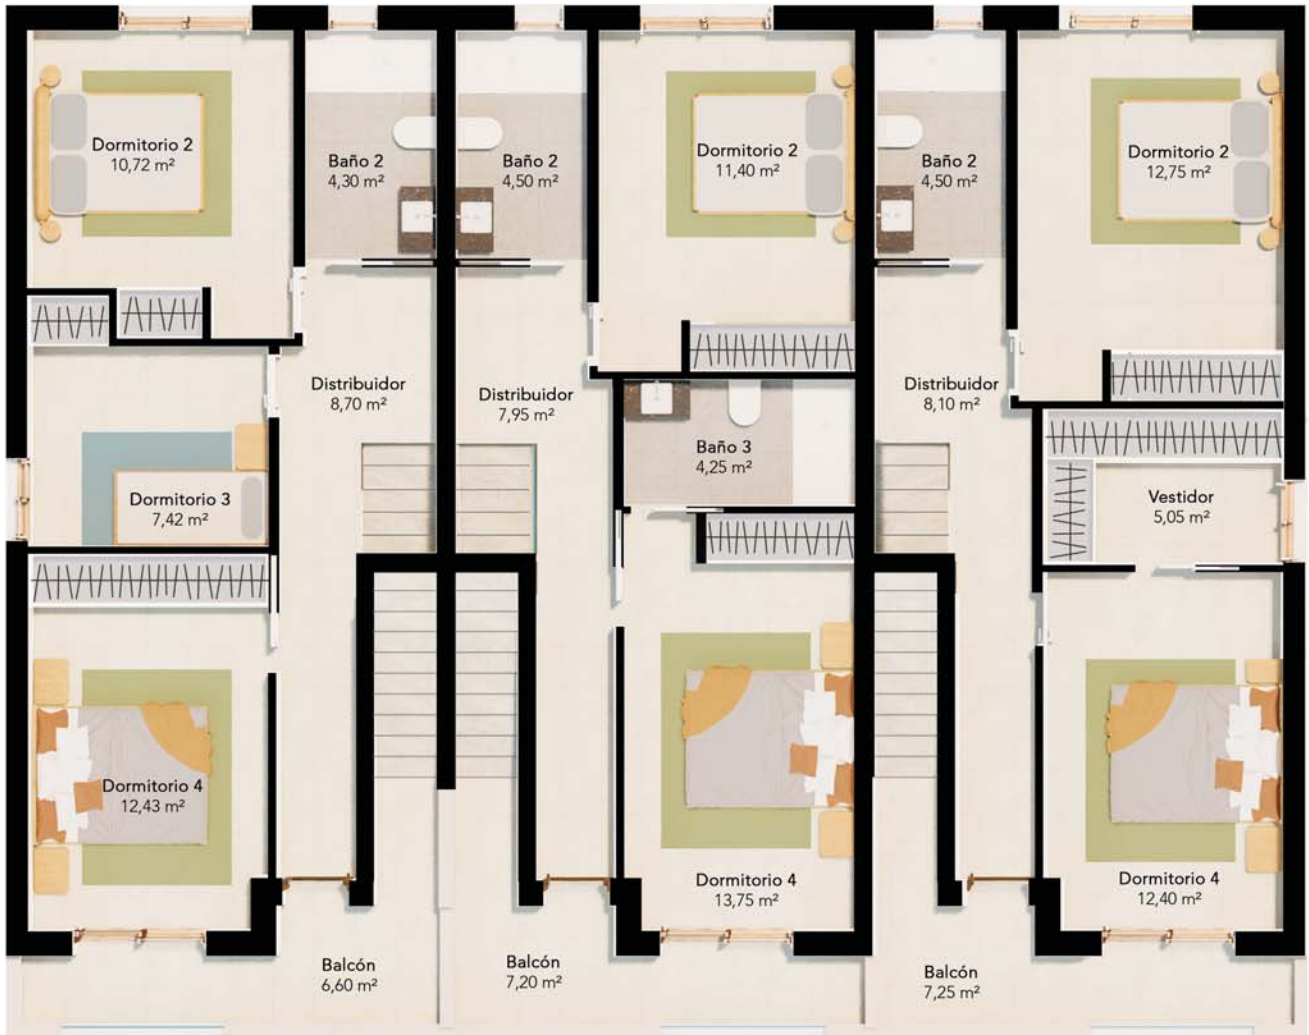

PLANTA BAJA
GROUND FLOOR

PLANTA PRIMERA
FIRST FLOOR

SOLARIUM

PLANTA BAJA 60,53 m²
PLANTA PRIMERA 47,21 m²
TOTAL CONSTRUIDO 107,74 m²

HORADADA - 6 DUPLEX

bahia homes
HORADADA

VIVIENDA 85

PLANTA BAJA
GROUND FLOOR

PLANTA PRIMERA
FIRST FLOOR

SOLARIUM

PLANTA BAJA 62,71 m²
PLANTA PRIMERA 51,55 m²

TOTAL CONSTRUIDO 114,26 m²

HORADADA - 6 DUPLEX

bahia homes
HORADADA

OPCIÓN DORMITORIO
BED ROOM OPTION

OPCIÓN BAÑO
BATHROOM OPTION

OPCIÓN VESTIDOR
DRESSING ROOM OPTION

HORADADA - 7 DUPLEX

bahia homes
HORADADA

PLANTA BAJA
GROUND FLOOR

PLANTA PRIMERA
FIRST FLOOR

VIVIENDA 37

SOLARIUM

PLANTA BAJA 61,79 m²
PLANTA PRIMERA 53,28 m²

TOTAL CONSTRUIDO 115,07 m²

PLANTA BAJA
GROUND FLOOR

PLANTA PRIMERA
FIRST FLOOR

VIVIENDA 34

SOLIARIUM

PLANTA BAJA 63,69 m²
 PLANTA PRIMERA 55,70 m²
 TOTAL CONSTRUIDO 119,39 m²